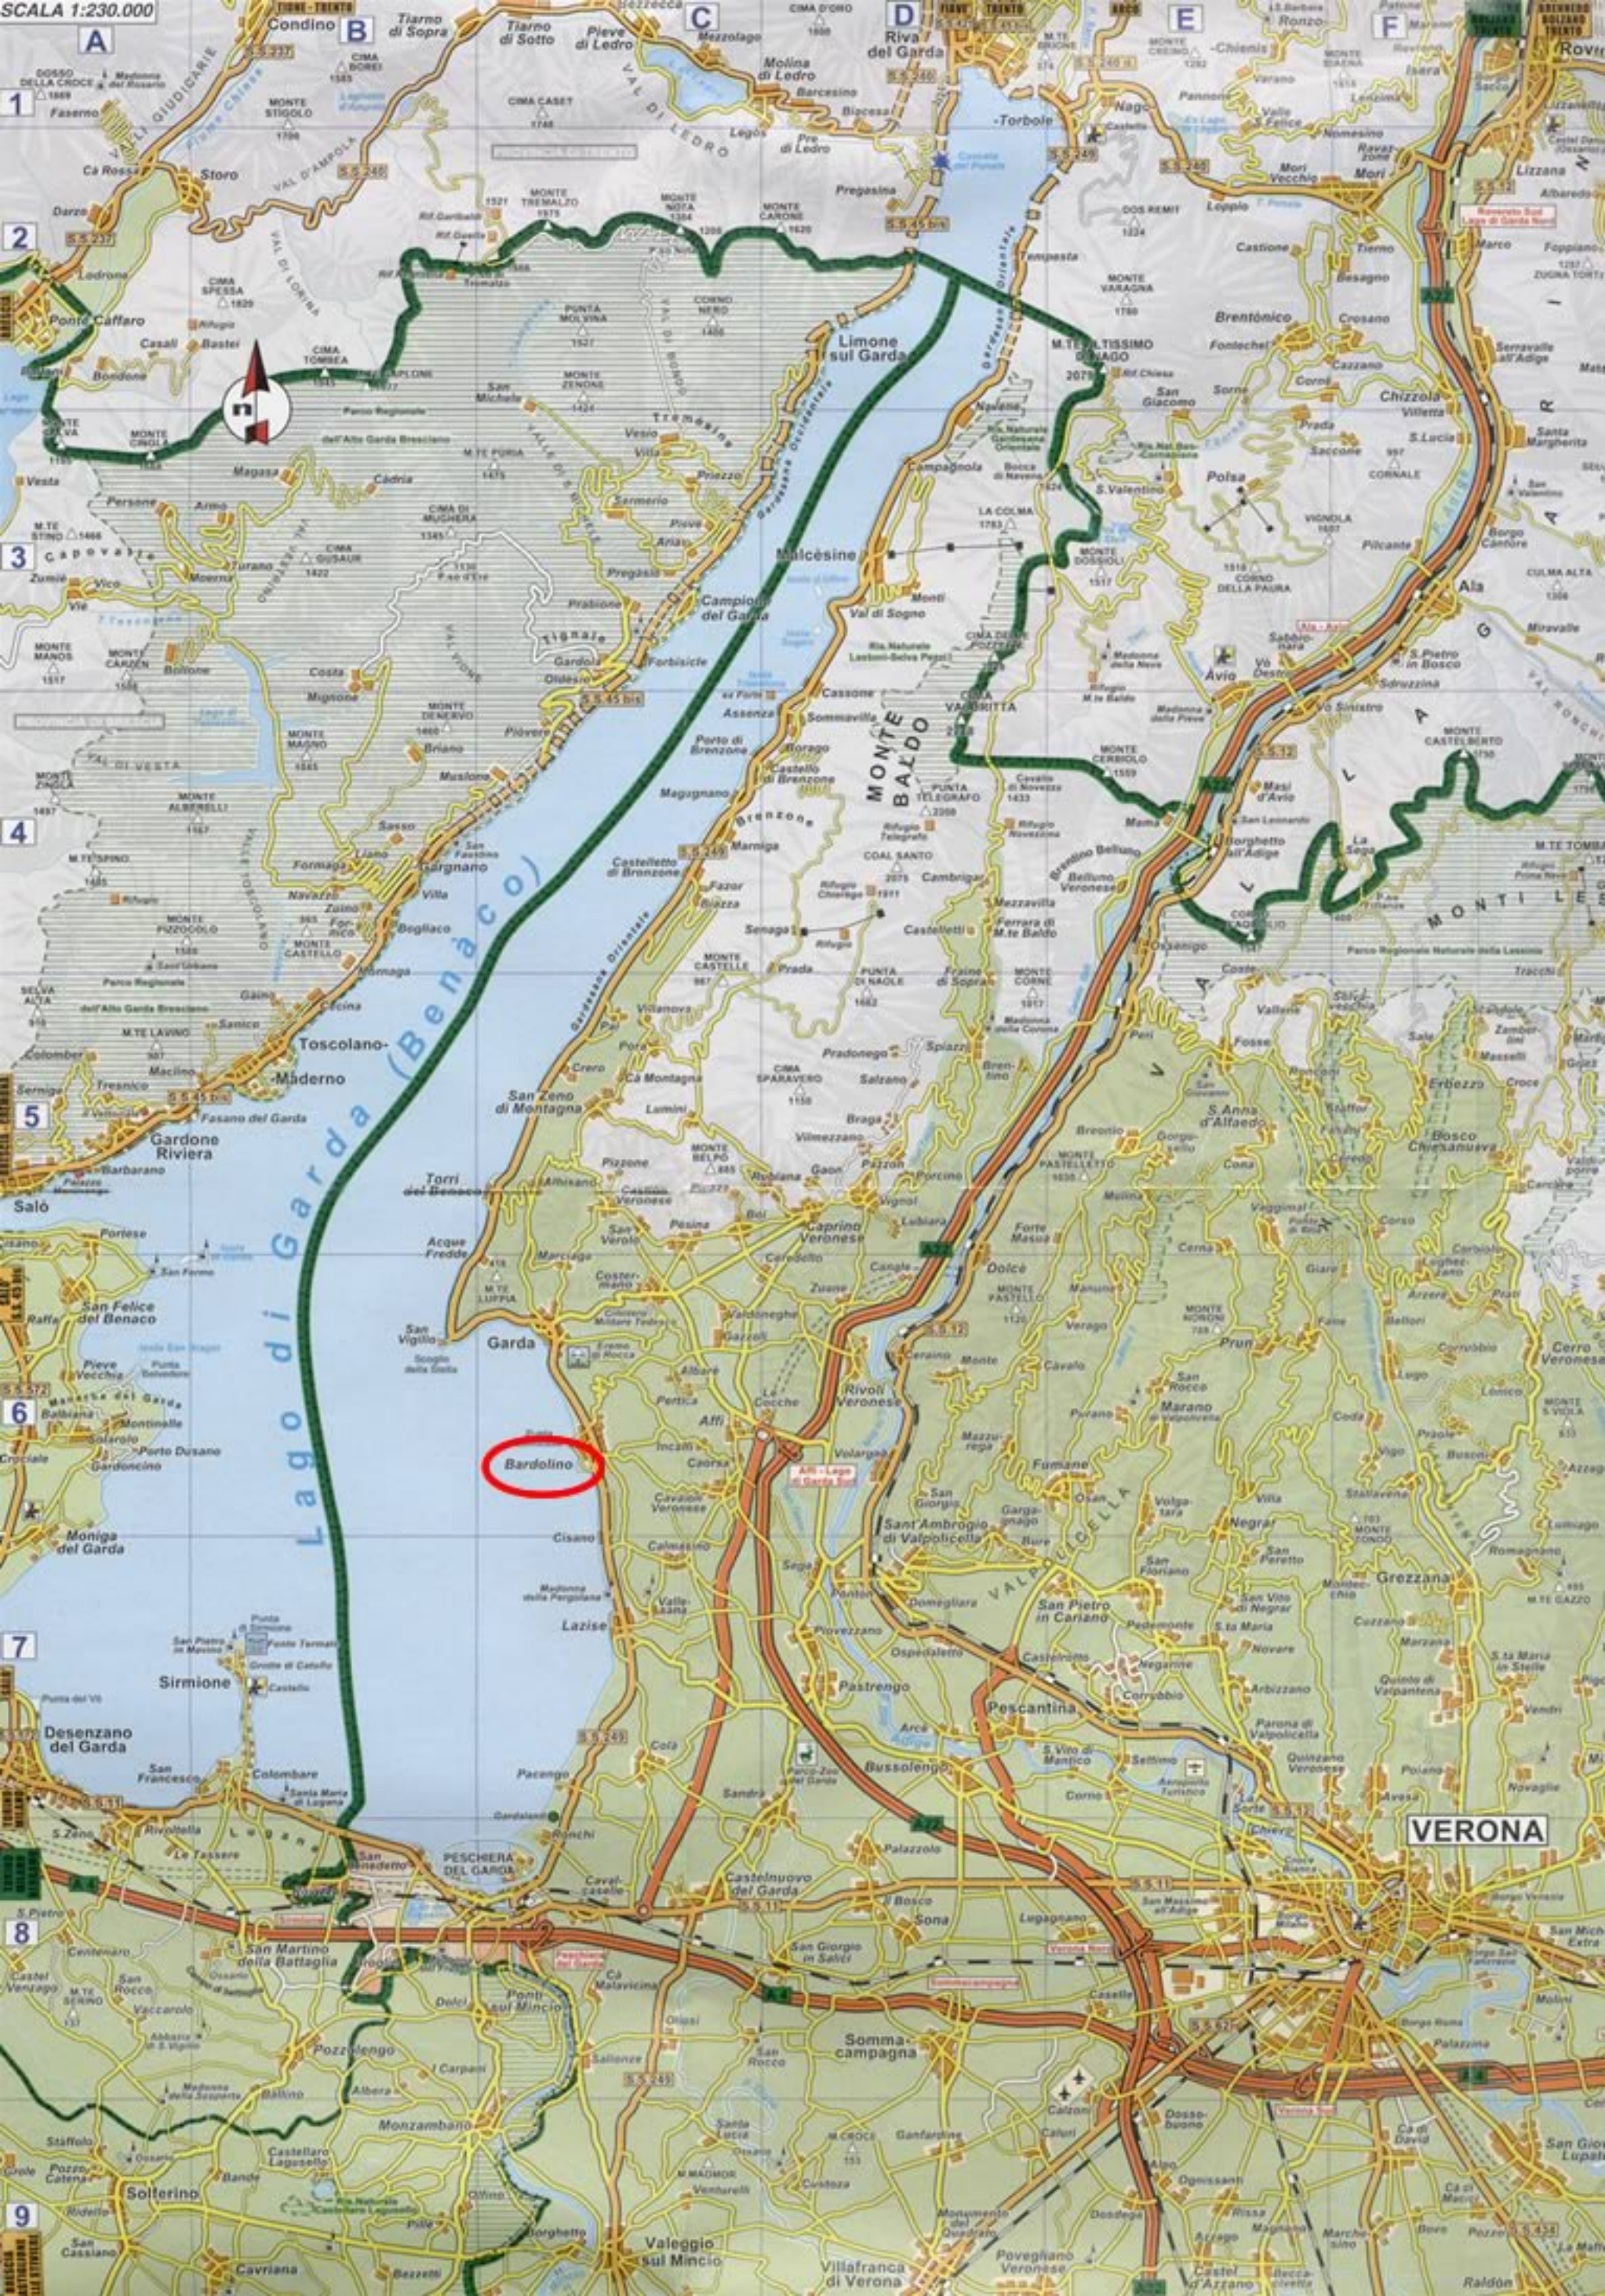

campingeuropa

SP12

BARDOLINO

AFFI

SP9

CAVAION  
VERONESE

Via Monsurè  
Via Costabarella

Via Ca Nove

1:230.000

A B C D E F

1

2

3

4

5

6

7

8

9

Lago di Garda (Benaco)

Bardolino

VERONA

REGIONE LOMBARDA